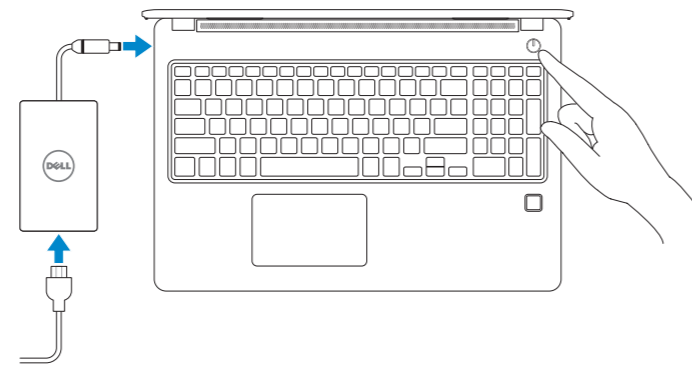

Latitude 15 3580

3000 Series

Quick Start Guide

Priručnik za brzi početak rada

Gyors üzembe helyezési útmutató

Краткое руководство по началу работы

Priručnik za brzi start

1 Connect the power adapter and press the power button

Priključite adapter za napajanje i pritisnite gumb za uključivanje/isključivanje

Csatlakoztassa a tápadaptert, és nyomja meg a bekapcsológombot

Подключите адаптер источника питания и нажмите на кнопку питания

Povežite adapter za napajanje i pritisnite dugme za napajanje