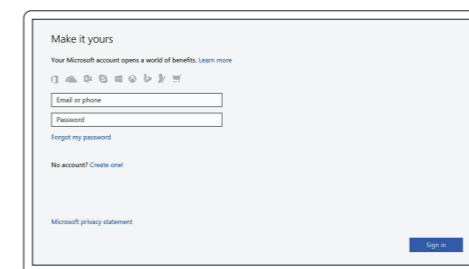

Sign in to your Microsoft account or create a local account

Prijavite se u Microsoft račun ili izradite lokalni račun

Jelentkezzen be a Microsoft-fiókjába, vagy hozzon létre helyi fiókot

Войти в учетную запись Microsoft или создать локальную учетную запись

Prijavite se na svoj Microsoft nalog ili kreirajte lokalni nalog