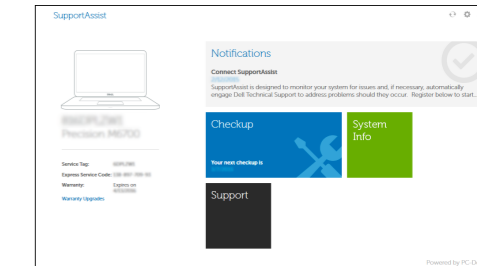

SupportAssist

Check and update your computer

Provjerite i ažurirajte računalo

Számítógép ellenőrzése és frissítése

Проверка и обновление компьютера

Proverite i ažurirajte računar